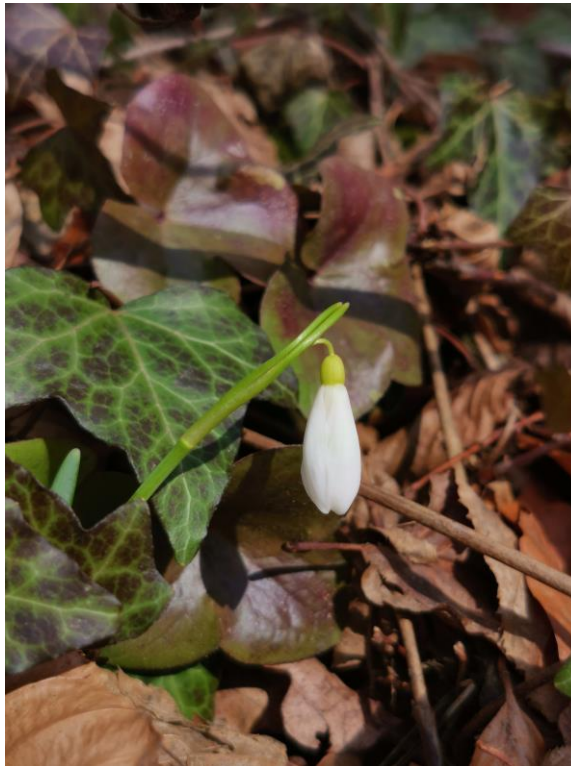

Wiosenne kwiaty

Autorstwa Zofii Kraska

Śnieżyczka przebiśnieg

Gatunek: Śnieżyczka Przebiśnieg

Galanthus Nivalis

Rodzina: Amarylkowate

Data: 20 luty

Stanowisko: las Sanok

Śnieżyca wiosenna

Nazwa gatunkowa: Śnieżyca
Wiosenna
Leucojum Vernum
Rodzina: Amarylkowate
Data: 20 luty
Stanowisko: Las Sanok

Podbiał pospolity

Nazwa gatunkowa: Podbiał
Pospolity
Tussilago Farfara
Rodzina: Astrowate
Data: 19 marzec
Stanowisko: Las Rymanów
Zdrój

Cebulica syberyjska

Nazwa gatunkowa:

Cebulica Syberyjska

Scilla Siberica

Rodzina: Szparagowate

Data: 26 marzec

Stanowisko: Park Zarszyn

Fiołek wonny