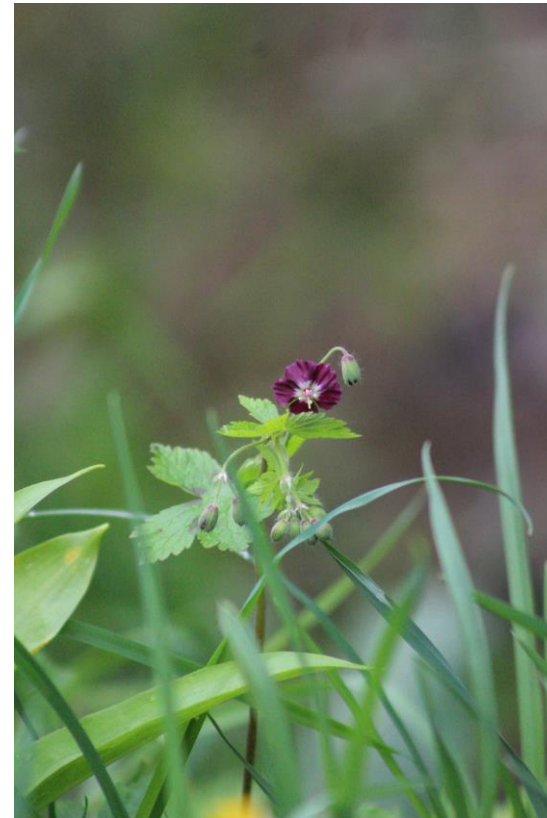

Dąbrówka Rozłogowa

Nazwa Gatunkowa: Dąbrówka Rozłogowa Ajuga Reptans
Rodzina: Jasnowate
Data: 29 kwiecień
Stanowisko: Rymanów Zdrój

Gwiazdnica wielkokwiatowa

Nazwa Gatunkowa: Gwiazdnica
wielkokwiatowa *Stellaria Holostea*
Rodzina: Goździkowate
Data: 29 Kwiecień
Stanowisko: Park Zarszyn