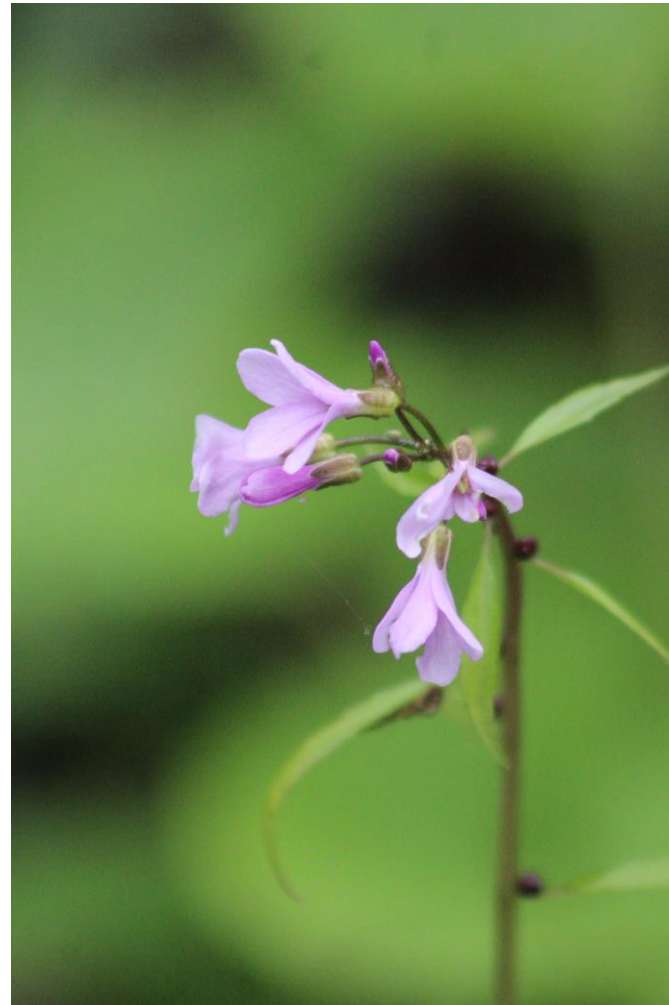

Stanowisko: Rymanów Zdrój

Żywiec cebulkowy

Nazwa gatunkowa:

Żywiec Cebulkowy *Cerda mne Bulbifera*

Rodzina: Kapustowate

Data: 4 Maj

Stanowisko: Rymanów Zdrój

Przetacznik nitkowaty