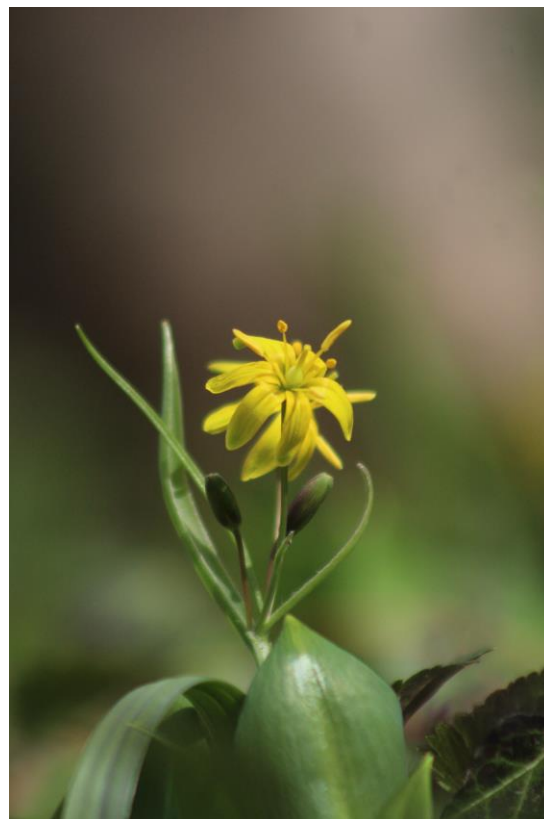

Złocień żółty

Nazwa gatunkowa: Złocień Żółty

Gagea lutea

Rodzina: Liliowate

Data: 23 Marzec

Stanowisko: Las Rymanów Zdrój