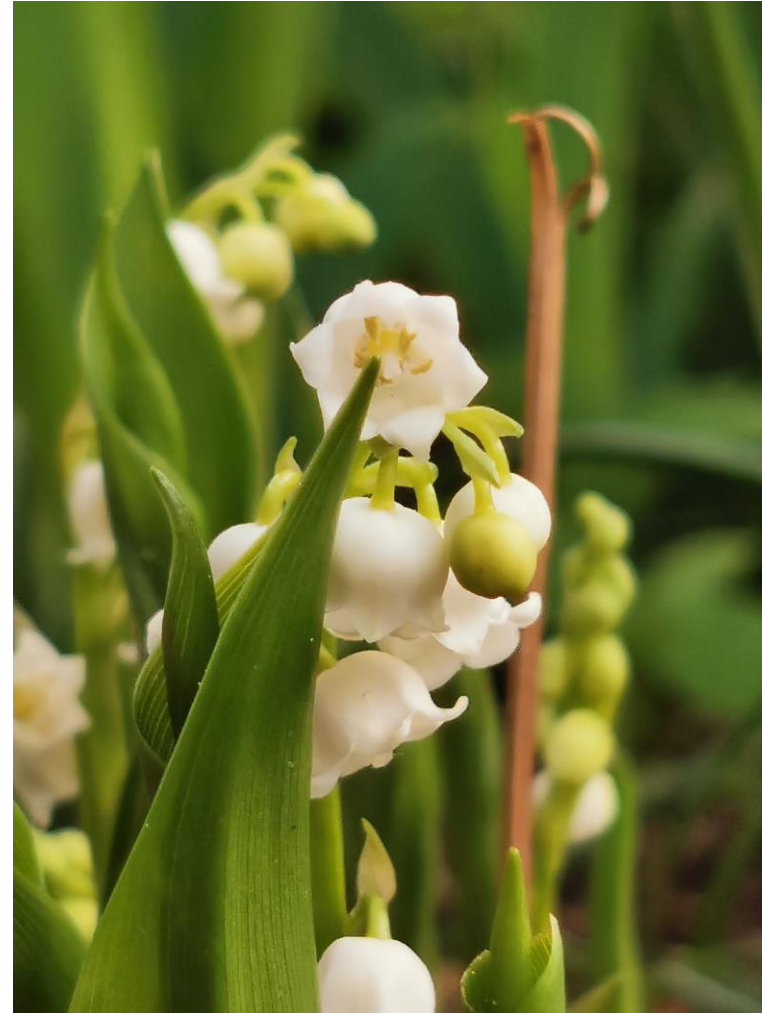

Konwalia majowa

Nazwa Gatunkowa: Konwalia Majowa

Convallaria Majalis

Rodzina: Szparagowate

Data: 1 Maj

Stanowisko: Las Rymanów