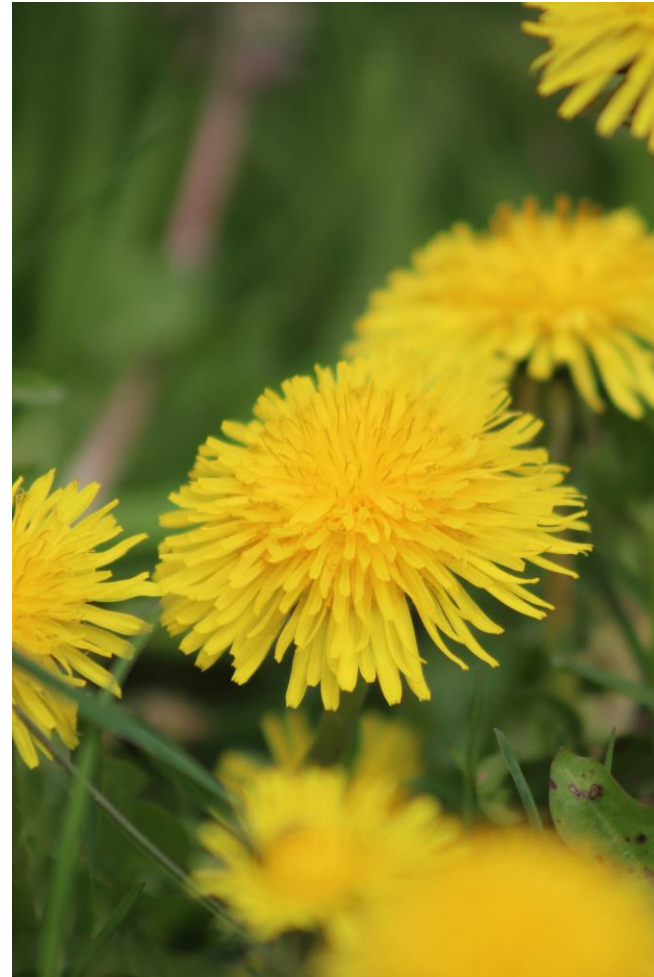

Mlecz polny

Nazwa Gatunkowa: Mlecz polny *Sonchus Arvensis*
Rodzina: Astrowate
Data: 29. Kwiecień
Stanowisko: Rudawka Rymanowska