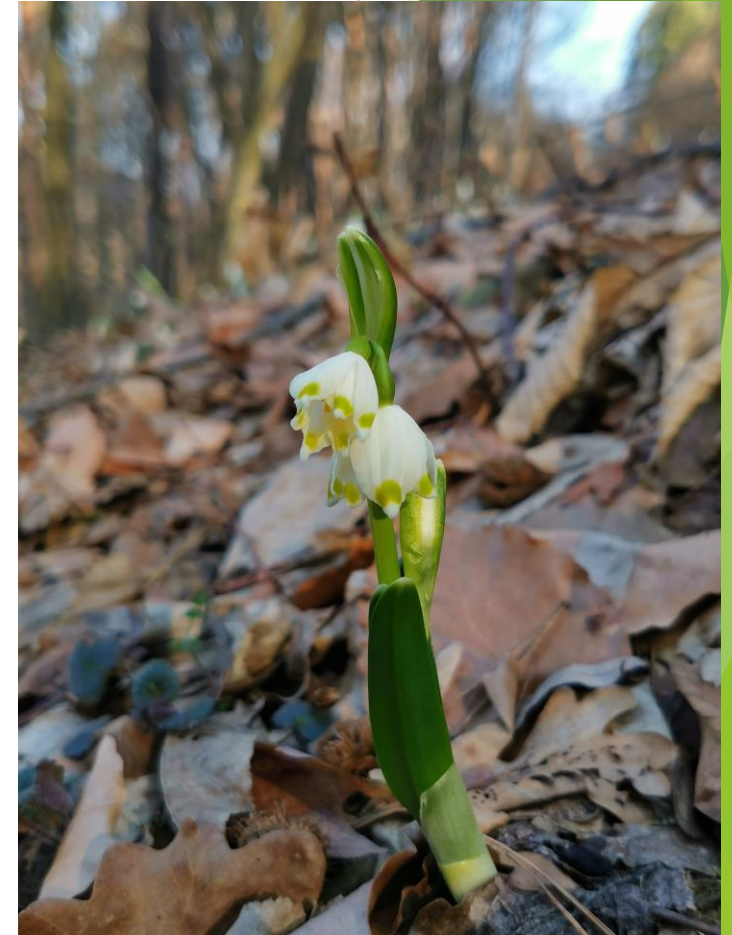

Wiosenne kwiaty

Autorstwa Zofii Kraska

Śnieżyczka przebiśnieg

Gatunek: Śnieżyczka Przebiśnieg

Galanthus Nivalis

Rodzina: Amarylkowate

Data: 20 luty

Stanowisko: las Sanok

Śnieżyca wiosenna

Nazwa gatunkowa: Śnieżyca
Wiosenna
Leucojum Vernum
Rodzina: Amarylkowate
Data: 20 luty
Stanowisko: Las Sanok

Podbiał pospolity

Nazwa gatunkowa: Podbiał
Pospolity
Tussilago Farfara
Rodzina: Astrowate
Data: 19 marzec
Stanowisko: Las Rymanów
Zdrój

Cebulica syberyjska

Nazwa gatunkowa:

Cebulica Syberyjska

Scilla Siberica

Rodzina: Szparagowate

Data: 26 marzec

Stanowisko: Park Zarszyn

Fiołek wonny